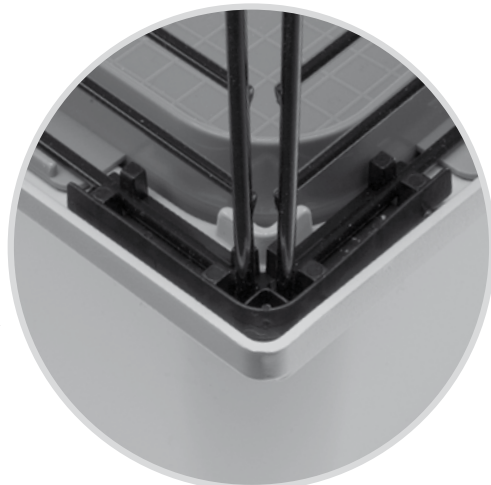

Cod. 570651

780 x 480 x 500 mm

Cod. 570661

960 x 570 x 560 mm

Cod. 570671

1190 x 580 x 610 mm

- Posizionare la rete in modo tale che le barre verticali siano sul lato esterno della gabbia.
- Place the net so that the vertical bars are in the outer side of the cage.
- Positionner la grille afin que les barres verticales soient sur le côté extérieur de la cage.
- Bringen Sie das Netz so an, dass sich die vertikalen Stäbe auf der äußeren Seite des Käfigs befinden.
- Plaats het gaas op zo'n manier dat de verticale spijlen aan de buitenkant van de kooi zitten.
- Posicionar la red de modo que las barras verticales estén en el lado externo de la jaula.

CASITA 80

B

C

CASITA 100-120

B

C

D

E