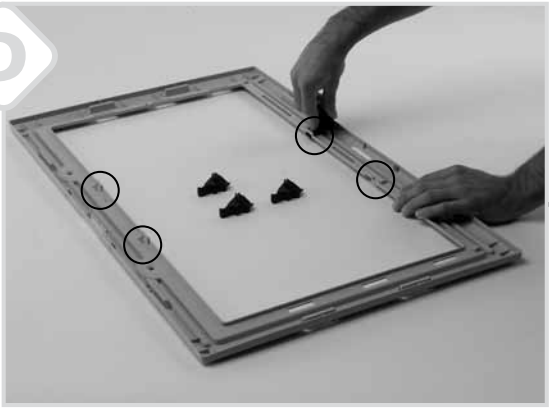

D

E

Lato porta - Door side - Côté porte
Türseite - Lado de la puerta

F