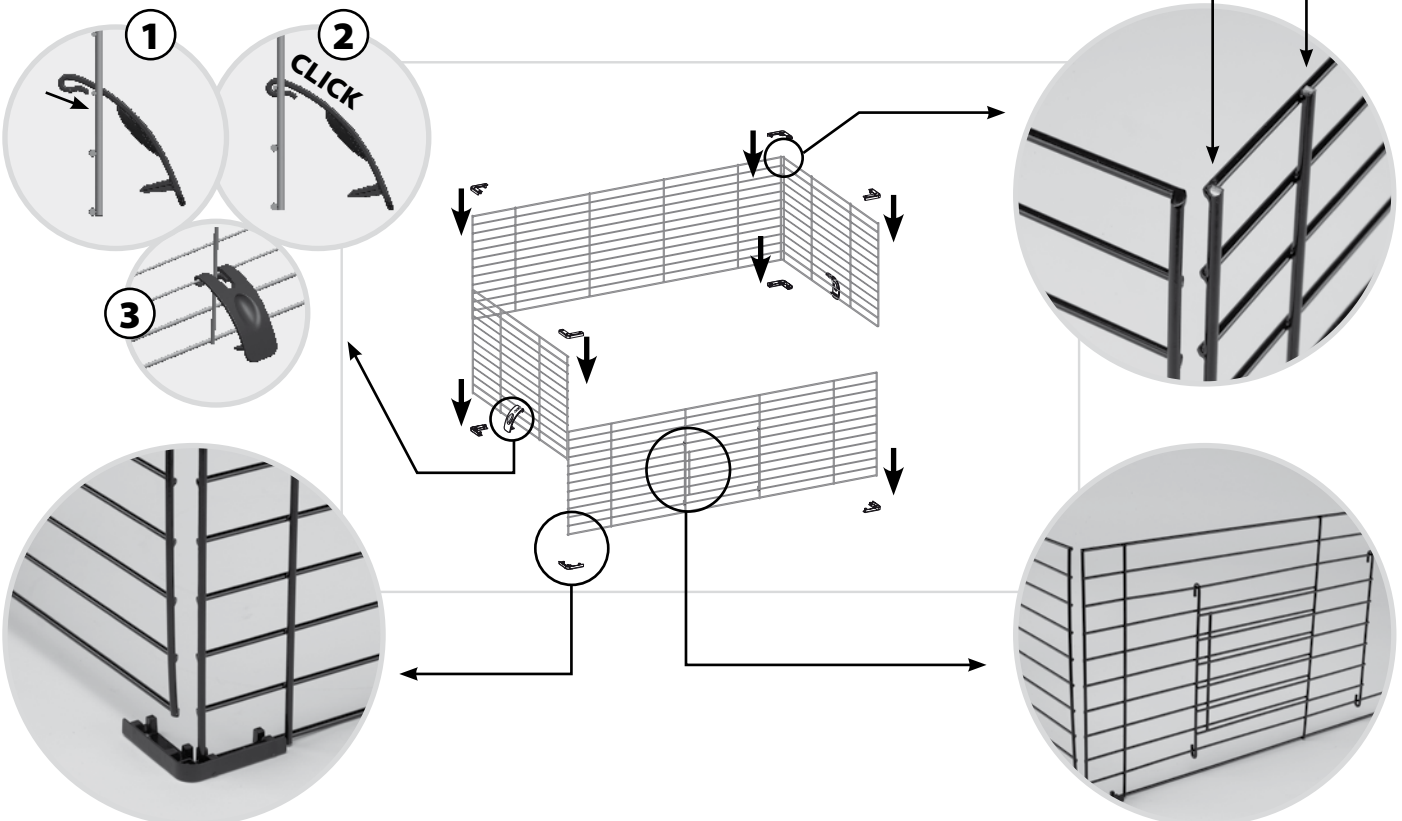

Cod. 570651

780 x 480 x 500 mm

Cod. 570661

960 x 570 x 560 mm

Cod. 570671

1190 x 580 x 610 mm

- Posizionare la rete in modo tale che le barre verticali siano sul lato esterno della gabbia.
- Place the net so that the vertical bars are in the outer side of the cage.
- Positionner la grille afin que les barres verticales soient sur le côté extérieur de la cage.
- Bringen Sie das Netz so an, dass sich die vertikalen Stäbe auf der äußeren Seite des Käfigs befinden.
- Plaats het gaas op zo'n manier dat de verticale spijlen aan de buitenkant van de kooi zitten.
- Posicionar la red de modo que las barras verticales estén en el lado externo de la jaula.

CASITA 80

B

C

CASITA 100-120

B

C

D

E

Lato porta - Door side - Côté porte
 Türseite - Lado de la puerta

F

G

H

I