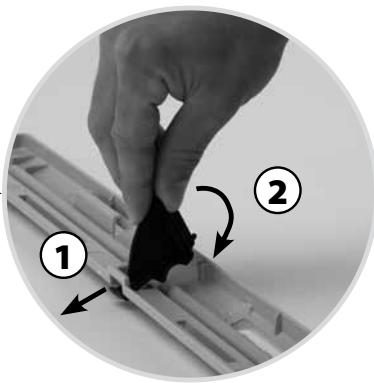

D

E

Lato porta - Door side - Côté porte
Türseite - Lado de la puerta

F