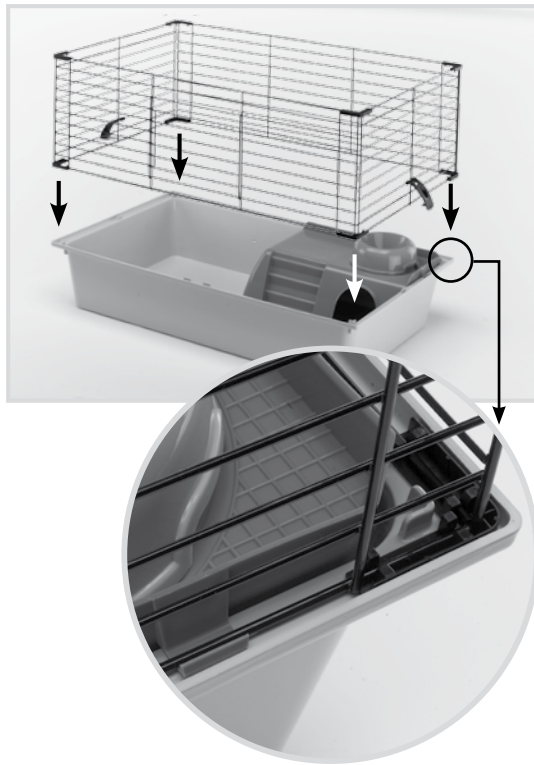

Cod. 570651

780 x 480 x 500 mm

Cod. 570661

960 x 570 x 560 mm

Cod. 570671

1190 x 580 x 610 mm

- Posizionare la rete in modo tale che le barre verticali siano sul lato esterno della gabbia.
- Place the net so that the vertical bars are in the outer side of the cage.
- Positionner la grille afin que les barres verticales soient sur le côté extérieur de la cage.
- Bringen Sie das Netz so an, dass sich die vertikalen Stäbe auf der äußeren Seite des Käfigs befinden.
- Plaats het gaas op zo'n manier dat de verticale spijlen aan de buitenkant van de kooi zitten.
- Posicionar la red de modo que las barras verticales estén en el lado externo de la jaula.

CASITA 80

B

C

CASITA 100-120

B

C

D

E