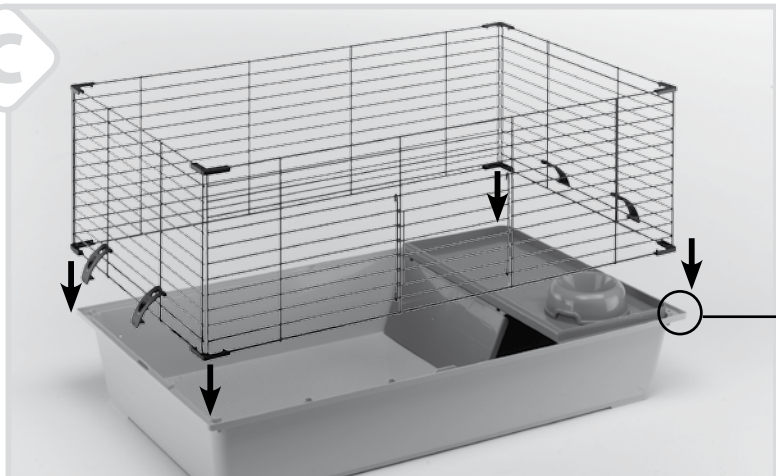

Cod. 570651

780 x 480 x 500 mm

Cod. 570661

960 x 570 x 560 mm

Cod. 570671

1190 x 580 x 610 mm

- Posizionare la rete in modo tale che le barre verticali siano sul lato esterno della gabbia.
- Place the net so that the vertical bars are in the outer side of the cage.
- Positionner la grille afin que les barres verticales soient sur le côté extérieur de la cage.
- Bringen Sie das Netz so an, dass sich die vertikalen Stäbe auf der äußeren Seite des Käfigs befinden.
- Plaats het gaas op zo'n manier dat de verticale spijlen aan de buitenkant van de kooi zitten.
- Posicionar la red de modo que las barras verticales estén en el lado externo de la jaula.

CASITA 80

B

C

CASITA 100-120

B

C

D

E