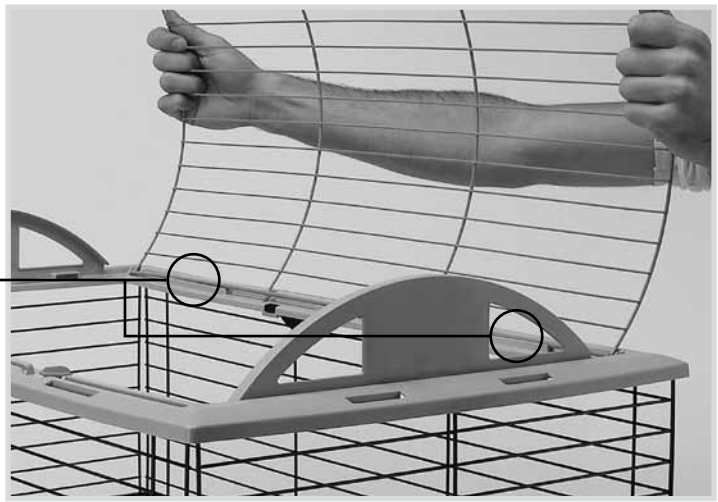

Cod. 570651

780 x 480 x 500 mm

Cod. 570661

960 x 570 x 560 mm

Cod. 570671

1190 x 580 x 610 mm

- Posizionare la rete in modo tale che le barre verticali siano sul lato esterno della gabbia.
- Place the net so that the vertical bars are in the outer side of the cage.
- Positionner la grille afin que les barres verticales soient sur le côté extérieur de la cage.
- Bringen Sie das Netz so an, dass sich die vertikalen Stäbe auf der äußeren Seite des Käfigs befinden.
- Plaats het gaas op zo'n manier dat de verticale spijlen aan de buitenkant van de kooi zitten.
- Posicionar la red de modo que las barras verticales estén en el lado externo de la jaula.

Lato porta - Door side - Côté porte
 Türseite - Lado de la puerta

F

G

H

I