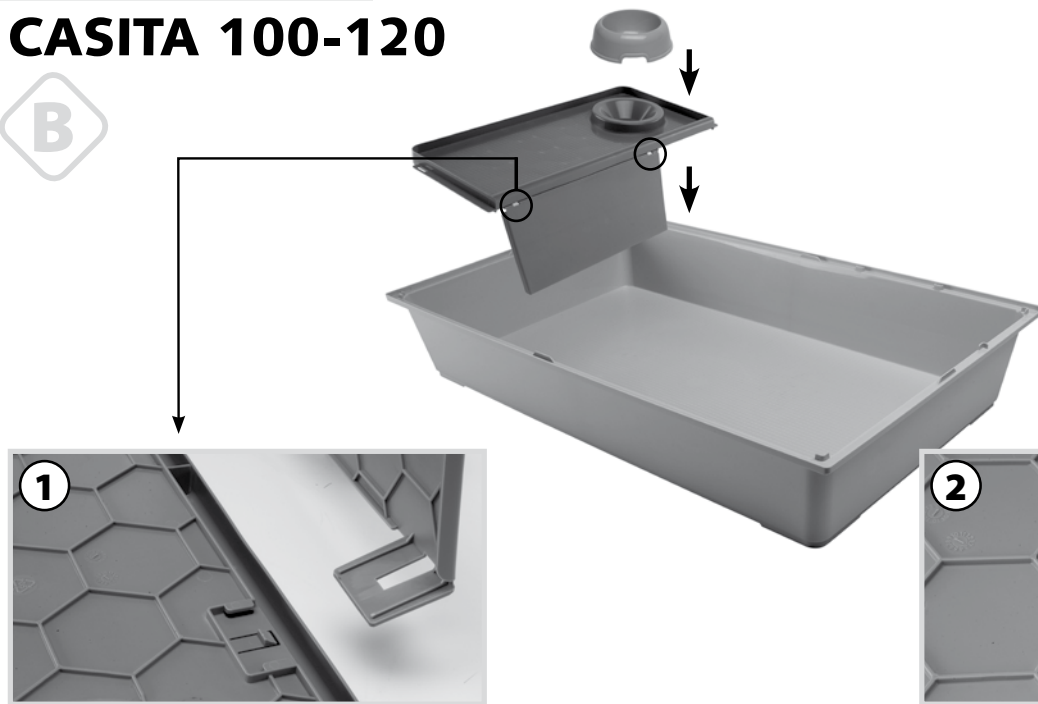

Cod. 570651

780 x 480 x 500 mm

Cod. 570661

960 x 570 x 560 mm

Cod. 570671

1190 x 580 x 610 mm

- Posizionare la rete in modo tale che le barre verticali siano sul lato esterno della gabbia.
- Place the net so that the vertical bars are in the outer side of the cage.
- Positionner la grille afin que les barres verticales soient sur le côté extérieur de la cage.
- Bringen Sie das Netz so an, dass sich die vertikalen Stäbe auf der äußeren Seite des Käfigs befinden.
- Plaats het gaas op zo'n manier dat de verticale spijlen aan de buitenkant van de kooi zitten.
- Posicionar la red de modo que las barras verticales estén en el lado externo de la jaula.

CASITA 80

B

C

CASITA 100-120

B

C

D

E