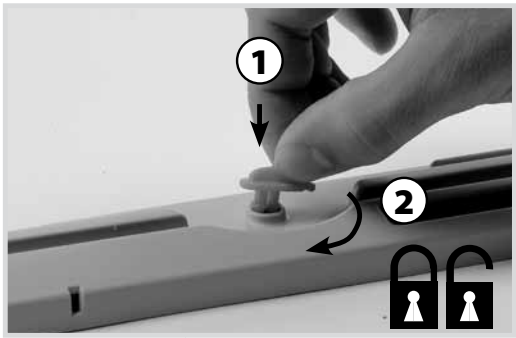

D

E

Lato porta - Door side - Côté porte
Türseite - Lado de la puerta

F