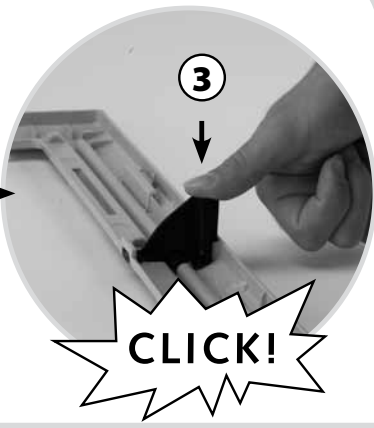

D

E

Lato porta - Door side - Côté porte
Türseite - Lado de la puerta

F