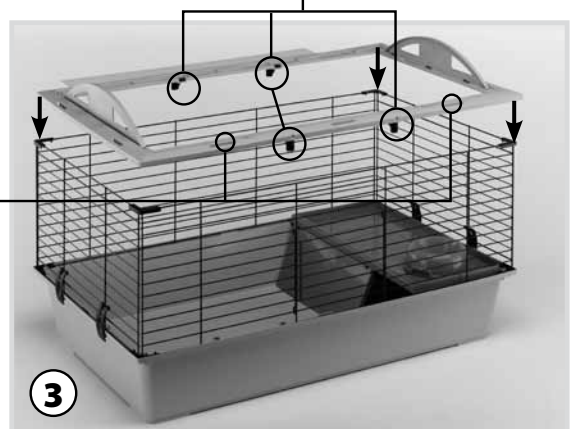

Cod. 570651

780 x 480 x 500 mm

Cod. 570661

960 x 570 x 560 mm

Cod. 570671

1190 x 580 x 610 mm

- Posizionare la rete in modo tale che le barre verticali siano sul lato esterno della gabbia.
- Place the net so that the vertical bars are in the outer side of the cage.
- Positionner la grille afin que les barres verticales soient sur le côté extérieur de la cage.
- Bringen Sie das Netz so an, dass sich die vertikalen Stäbe auf der äußeren Seite des Käfigs befinden.
- Plaats het gaas op zo'n manier dat de verticale spijlen aan de buitenkant van de kooi zitten.
- Posicionar la red de modo que las barras verticales estén en el lado externo de la jaula.

CASITA 80

B

C

CASITA 100-120

B

C

D

E

Lato porta - Door side - Côté porte
 Türseite - Lado de la puerta

F

G

H

I